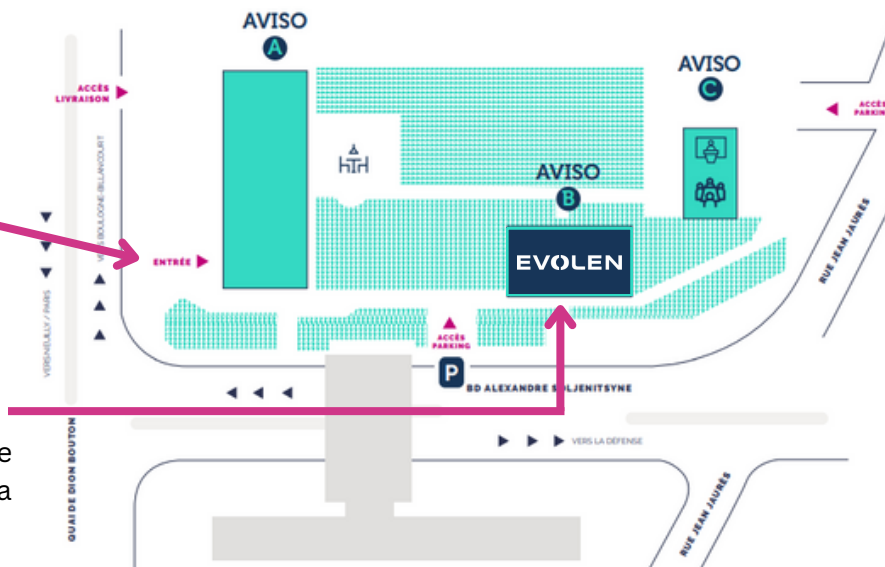

Plan d'accès au campus AVISO

Bureaux d'EVOLEN

Bâtiment B - 3ème étage

13-15, rue Jean Jaurès - Boulevard Alexandre Soljenitsyne - 92800 PUTEAUX

Suivant les indications de votre contact EVOLEN, vous avez rendez-vous :

- **soit à l'accueil du Bât A :**
accès par le 49-51 Quai de Dion Bouton (un badge vous sera remis par les hôtessees et votre contact EVOLEN viendra vous chercher)
- **soit directement au Bât B :**
accès par le Bd Alexandre Soljenitsyne, sonnez à l'interphone "EVOLEN" et votre contact viendra vous chercher

Transports en commun

- M1 : Esplanade de La Défense
6 minutes
- RER A : La Défense
15 minutes
- Bus 157, 175 : Soljenitsyne
2 minutes

Parking aux alentours

- Parking Godefroy : 4 rue Godefroy, 92800 Puteaux
6 minutes : 700m pour se rendre au campus