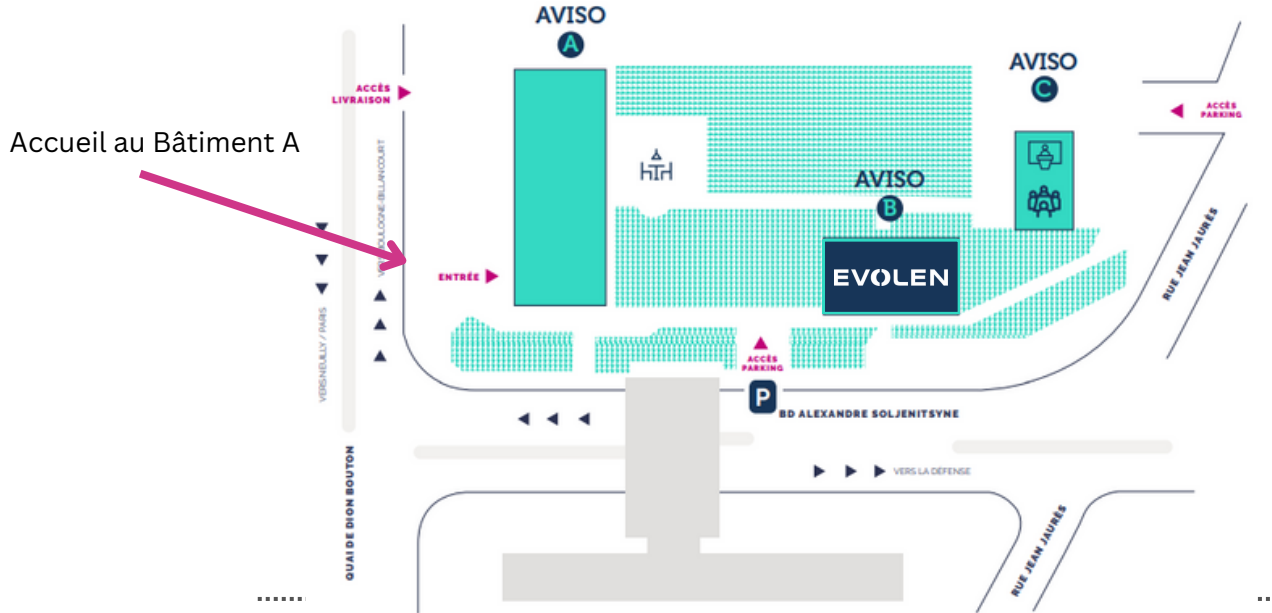

# Plan d'accès au campus AVISO

**Assemblée Générale d'EVOLEN**  
Amphithéâtre  
Campus AVISO : 49-51 Quai de Dion Bouton- 92800 PUTEAUX

## Transports en commun

-  M1 : Esplanade de La Défense  
🚶 6 minutes
-  RER A : La Défense  
🚶 15 minutes
-  Bus 157, 175 : Soljenitsyne  
🚶 2 minutes

## Parking aux alentours

 Parking Godefroy : 4 rue Godefroy, 92800 Puteaux  
🚶 6 minutes : 700m pour se rendre au campus