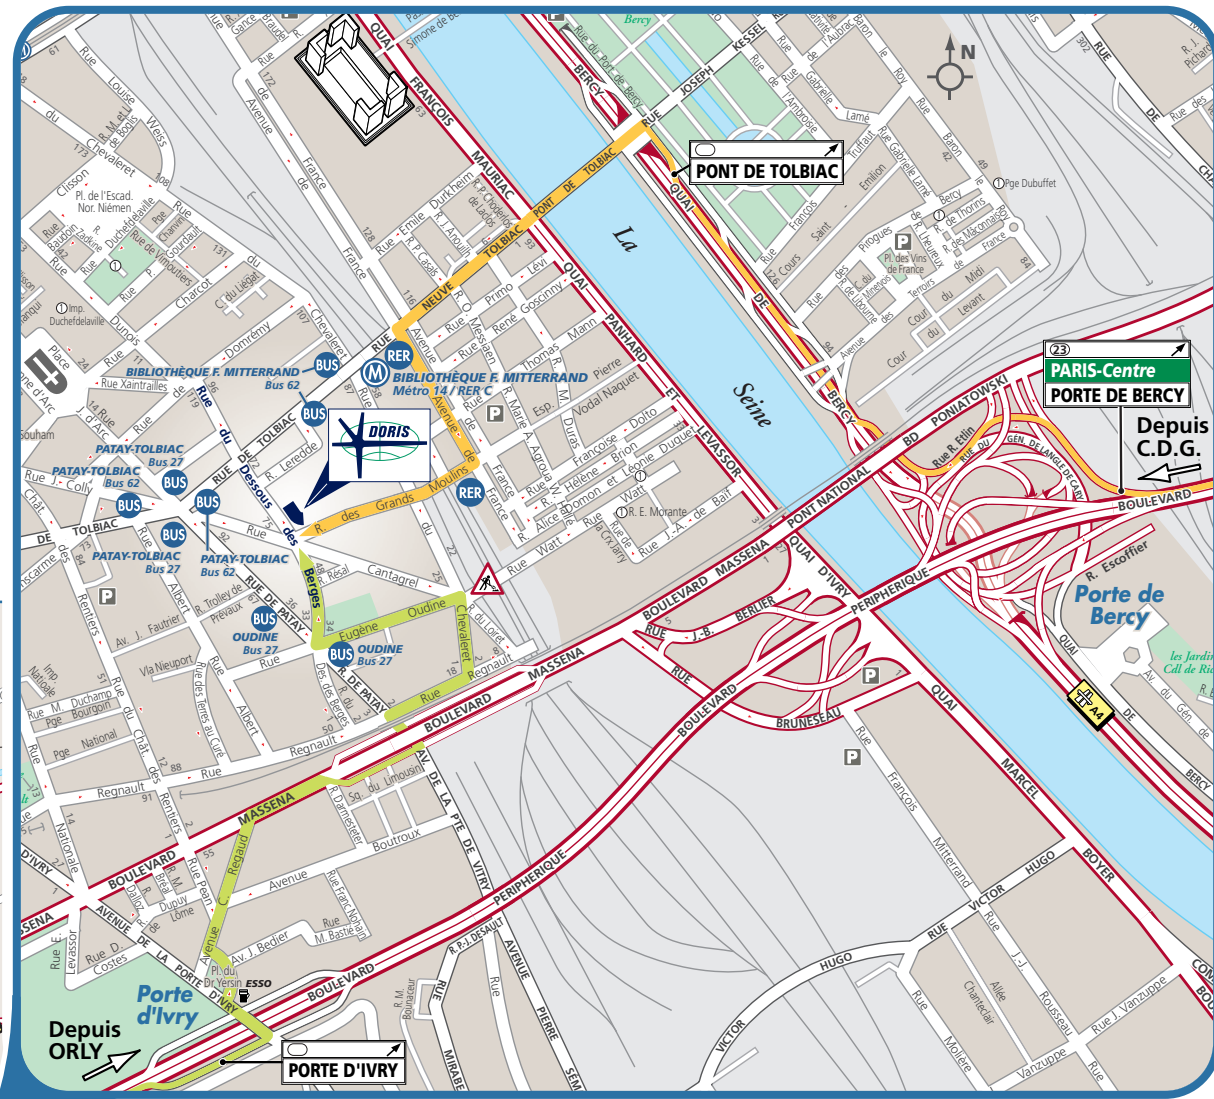

**Depuis A1 AÉROPORT CHARLES DE GAULLE : (A)**

Rejoindre l'A1 en direction de PARIS et suivre le BOULEVARD PÉRIPHÉRIQUE INTÉRIEUR en direction du SUD (METZ/NANCY). Emprunter la sortie PARIS-CENTRE/PORTE DE BERCY et serrer à gauche. Continuer en direction de PARIS-CENTRE/CHARENTON-BERCY 2 puis au bout de la bretelle suivre à droite en direction de PARIS-CENTRE. Sur le QUAI DE BERCY, emprunter la sortie PONT DE TOLBIAC puis au feu prendre à gauche (vous passez sur le PONT DE TOLBIAC) et continuer tout droit : RUE NEUVE TOLBIAC puis RUE DE TOLBIAC pendant environ 540m. A la troisième intersection, (Repère visuel : Le magasin Decathlon sur votre gauche) prendre à gauche AV. DE FRANCE puis prendre la deuxième à droite RUE DES GRANDS MOULINS et continuer tout droit pendant 330m. Vous arrivez à l'angle de la RUE DU DESSOUS DES BERGES (puis voir loupe).

**Depuis A6 AÉROPORT D'ORLY : (B)**

Rejoindre l'A6 en direction de PARIS et suivre le BOULEVARD PÉRIPHÉRIQUE EXTÉRIEUR en direction de METZ/NANCY. Emprunter la sortie PORTE D'IVRY et au feu prendre à gauche. Au niveau de la STATION ESSENCE ESSO, prendre à droite direction PORTE DE VITRY. Au stop, continuer à droite AV. C. REGAUD puis suivre le BOULEVARD MASSENA en serrant à droite. Emprunter toute de suite la voie de droite (voie descendante, longeant le BOULEVARD MASSENA) et au bout suivre à gauche (vous passez sous deux ponts). Prendre à droite RUE REGNAULT puis à gauche RUE DU CHEVALERET et une nouvelle fois à gauche RUE E. OUDINE. Au feu, suivre à droite, vous êtes RUE DU DESSOUS DES BERGES (puis voir loupe).

**Transports en Commun :**

- Métro ligne 14 : Arrêt BIBLIOTHÈQUE F. MITTERRAND.
- RE R ligne C : Arrêt BIBLIOTHÈQUE F. MITTERRAND.
- BUS Ligne 27 : PORTE D'IVRY-CLAUDE REGAUD - GARE ST-LAZARE. Arrêt PATAY-TOLBIAC OU OUDINE.
- BUS Ligne 62 : PORTE-DE-ST-CLOUD - BIBLIOTHÈQUE FRANCOIS MITTERRAND. Arrêt PATAY-TOLBIAC OU BIBLIOTHÈQUE F. MITTERRAND.