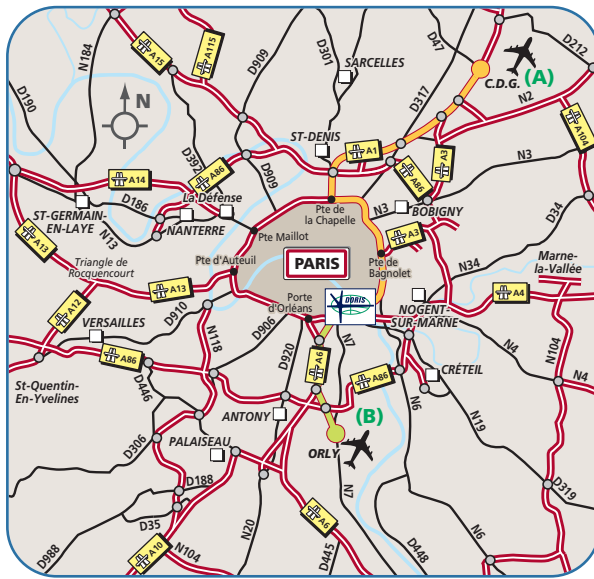

**Depuis A1 AÉROPORT CHARLES DE GAULLE : (A)**

Rejoindre l'A1 en direction de PARIS et suivre le BOULEVARD PÉRIPHÉRIQUE INTÉRIEUR en direction du SUD (METZ/NANCY). Emprunter la sortie PARIS-CENTRE/PORTE DE BERCY et serrer à gauche. Continuer en direction de PARIS-CENTRE/CHARENTON-BERCY 2 puis au bout de la bretelle suivre à droite en direction de PARIS-CENTRE. Sur le QUAI DE BERCY, emprunter la sortie PONT DE TOLBIAC puis au feu prendre à gauche (vous passez sur le PONT DE TOLBIAC) et continuer tout droit : RUE NEUVE TOLBIAC puis RUE DE TOLBIAC pendant environ 540m. A la troisième intersection, (Repère visuel : Le magasin Decathlon sur votre gauche) prendre à gauche AV. DE FRANCE puis prendre la deuxième à droite RUE DES GRANDS MOULINS et continuer tout droit pendant 330m. Vous arrivez à l'angle de la RUE DU DESSOUS DES BERGES (puis voir loupe).

**Depuis A6 AÉROPORT D'ORLY : (B)**

Rejoindre l'A6 en direction de PARIS et suivre le BOULEVARD PÉRIPHÉRIQUE EXTÉRIEUR en direction de METZ/NANCY. Emprunter la sortie PORTE D'IVRY et au feu prendre à gauche. Au niveau de la STATION ESSENCE ESSO, prendre à droite direction PORTE DE VITRY. Au stop, continuer à droite AV. C. REGAUD puis suivre le BOULEVARD MASSENA en serrant à droite. Emprunter toute de suite la voie de droite (voie descendante, longeant le BOULEVARD MASSENA) et au bout suivre à gauche (vous passez sous deux ponts). Prendre à droite RUE REGNAULT puis à gauche RUE DU CHEVALERET et une nouvelle fois à gauche RUE E. OUDINE. Au feu, suivre à droite, vous êtes RUE DU DESSOUS DES BERGES (puis voir loupe).