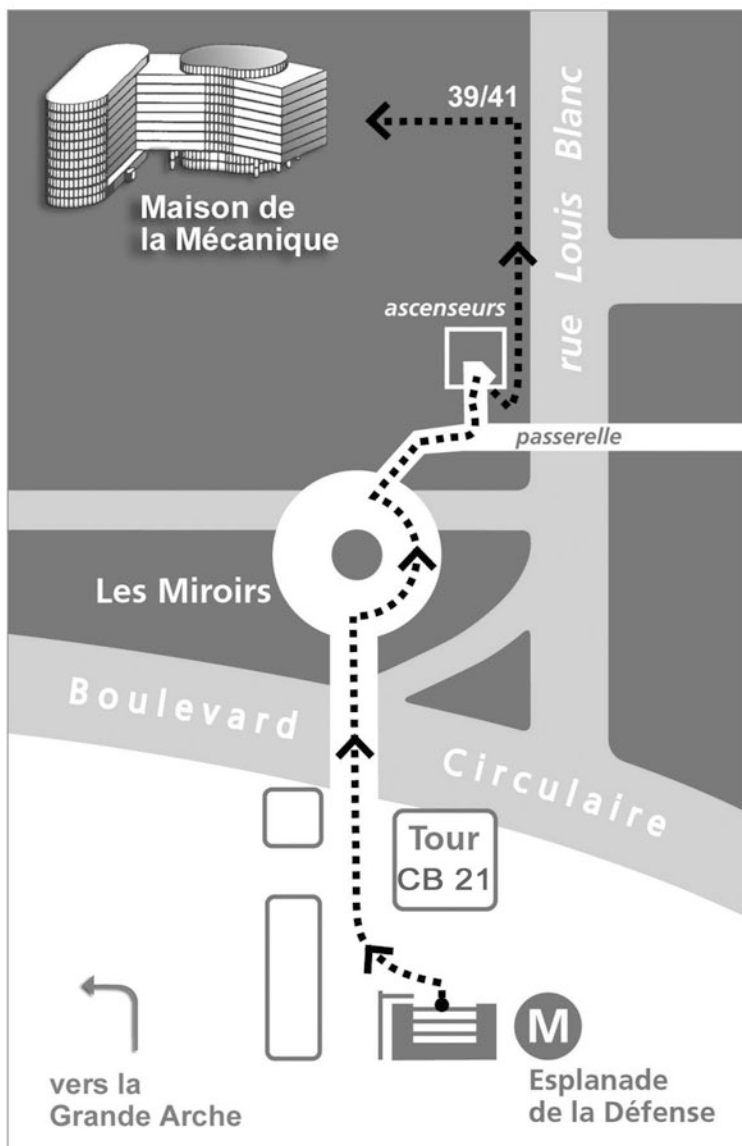

MAISON DE LA MÉCANIQUE

Plan d'accès

(voiture et transports en commun)

FIM - 39/41 rue Louis Blanc - 92400 Courbevoie - Tél : 01 47 17 60 00

(parking gratuit accessible aux visiteurs)

En voiture :

- > De Paris - Pont de Neuilly, direction la Défense : boulevard circulaire et sortie n° 1 vers rue Louis Blanc
- > De Paris - Pont de Neuilly, direction la Défense : après le pont 1^{ère} à droite, quai du Président Paul Doumer ; puis 2^{ème} à gauche rue de l'Abreuvoir ; prochain feu à gauche rue Louis Blanc
- > De Paris porte de Champerret - Avenue Bineau ; pont de Courbevoie ; puis après le pont, tourner à gauche rue Victor Hugo et tout droit jusqu'à la rue Louis Blanc

En RER : Grande Arche de la Défense (ligne A) puis correspondance métro (ligne n°1 • Esplanade de la Défense)

SNCF : Saint-Lazare • Gares de Courbevoie ou La Défense

BUS : 73 (Musée d'Orsay • La Défense) arrêt Alsace

175 (Asnières-Gennevilliers Gabriel Péri • Porte de Saint-Cloud, via pont de Levallois) arrêt Victor Hugo

176 (Pont de Neuilly • Colombes-Petit Gennevilliers) arrêt Victor Hugo

275 (Pont de Levallois • Grande Arche de la Défense) arrêt Place Charras

MAISON DE LA MÉCANIQUE

Plan d'accès

(métro)

FIM - 39/41 rue Louis Blanc - 92400 Courbevoie - Tél : 01 47 17 60 00

En métro :

Esplanade de la Défense - ligne n° 1
(Château de Vincennes - Grande Arche de la Défense)
Tête de rame en venant de Paris
Sortie Esplanade Charles de Gaulle