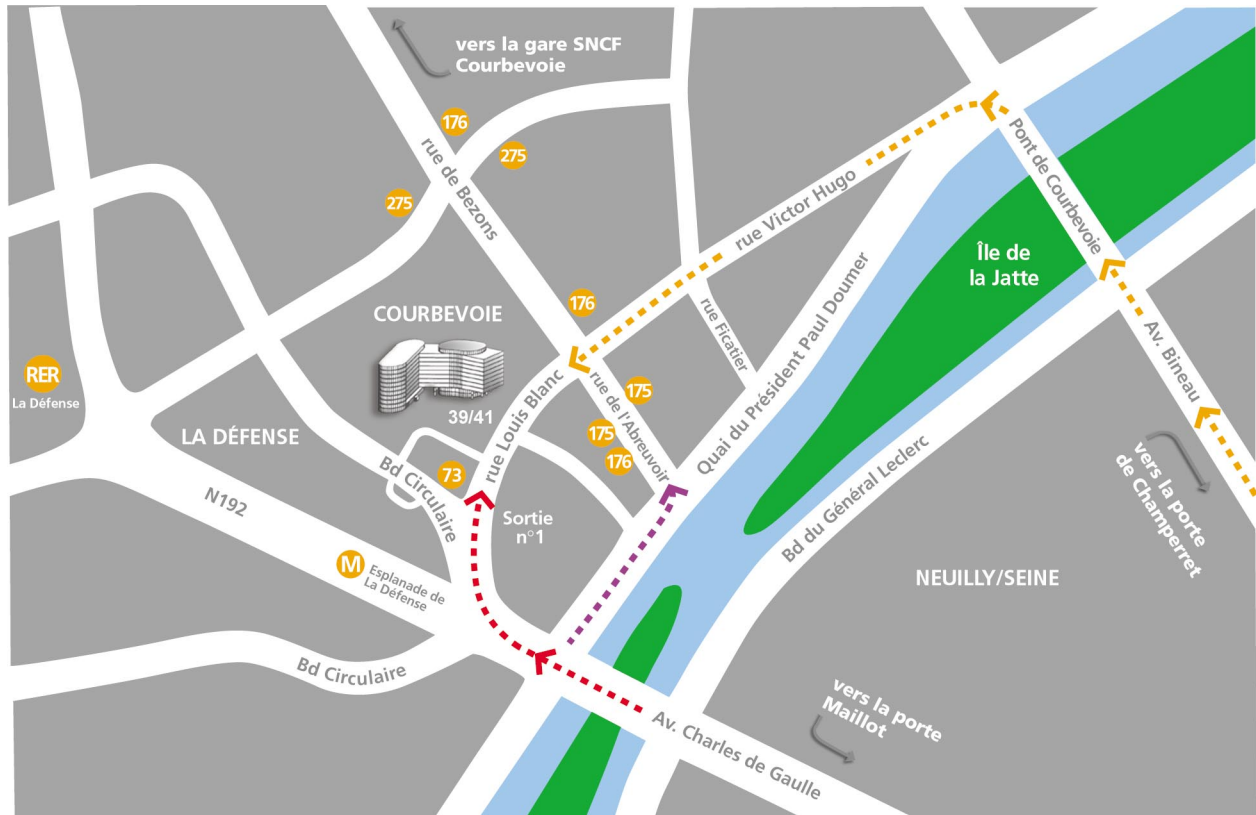

MAISON DE LA MÉCANIQUE

Plan d'accès

(voiture et transports en commun)

FIM - 39/41 rue Louis Blanc - 92400 Courbevoie - Tél : 01 47 17 60 00

(parking gratuit accessible aux visiteurs)

En voiture :

- > De Paris - Pont de Neuilly, direction la Défense : boulevard circulaire et sortie n° 1 vers rue Louis Blanc
- > De Paris - Pont de Neuilly, direction la Défense : après le pont 1^{ère} à droite, quai du Président Paul Doumer ; puis 2^{ème} à gauche rue de l'Abreuvoir ; prochain feu à gauche rue Louis Blanc
- > De Paris porte de Champerret - Avenue Bineau ; pont de Courbevoie ; puis après le pont, tourner à gauche rue Victor Hugo et tout droit jusqu'à la rue Louis Blanc

En RER : Grande Arche de la Défense (ligne A) puis correspondance métro (ligne n°1 • Esplanade de la Défense)

SNCF : Saint-Lazare • Gares de Courbevoie ou La Défense

BUS : 73 (Musée d'Orsay • La Défense) arrêt Alsace

175 (Asnières-Gennevilliers Gabriel Péri • Porte de Saint-Cloud, via pont de Levallois) arrêt Victor Hugo

176 (Pont de Neuilly • Colombes-Petit Gennevilliers) arrêt Victor Hugo

275 (Pont de Levallois • Grande Arche de la Défense) arrêt Place Charras

MAISON DE LA MÉCANIQUE

Plan d'accès

(métro)

FIM - 39/41 rue Louis Blanc - 92400 Courbevoie - Tél : 01 47 17 60 00

En métro :

Esplanade de la Défense - ligne n° 1
(Château de Vincennes - Grande Arche de la Défense)
Tête de rame en venant de Paris
Sortie Esplanade Charles de Gaulle